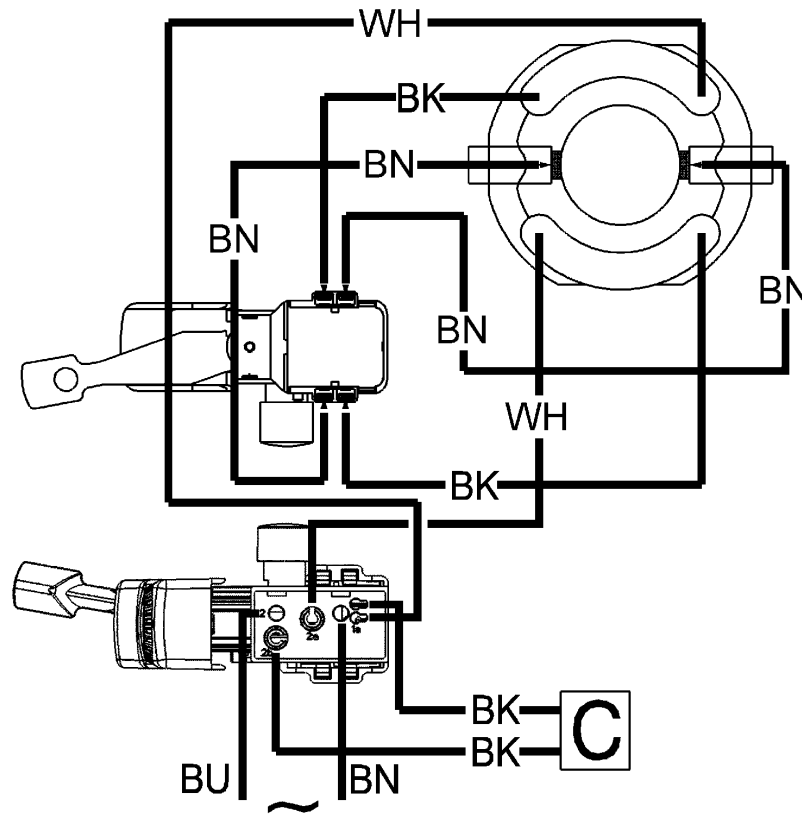

Місце	Кількість	Номер артикулу	Опис	PG
1	1	344099390	Rubber cap	11
2	1	342022340	Circlip	11
3	1	343432920	Adjusting ring	16
4	1	339007650	Washer	11
5	1	342003890	Pressure spring	11
6	1	143115330	Ball	11
8	3	341704810	Screw	11
9	1	141153750	Supporting disc	12
10	1	141180170	Retaining ring	11
11	4	342070340	Cup spring	14
12	2	339004870	Friction washer	12
13	1	340002750	Spur gear	27
14	1	141181290	Circlip	11
15	1	316052960	Drill driving sleeve compl.	30
16	1	341161560	O-ring, 11.9X2.62	11
17	1	341210610	Piston	17
18	1	341210600	Damping ring	13
19	1	143194640	O-ring	12
21	1	143193920	O-ring	18
22	1	141181860	Circlip	11
23	1	316048010	Striker compl.	23
24	1	344093140	Sealing ring	16
25	1	341210790	exciter sleeve compl.	22
26	1	342022350	sealing ring	11
27	1	316053010	Gear flange compl.	30
28	1	344070670	Felt seal	11
29	1	344095920	Rubber buffer	11
30	9	141116020	Self-tap fill h screw	12
31	3	143115300	Thrust washer	11
32	2	143115500	Axial needle bearing	14
33	1	341161530	Intermediate gear compl.	36
34	3	141154920	Cup spring	12
35	1	339007680	Washer	11
36	1	343398340	Seal	11
37	1	316052990	Control knob compl.	16
38	1	316045600	Shift element compl.	16
39	1	344499140	Strand	11
40	1	344499150	Strand	11
41	1	315013480	Motor housing	26
42	4	344092220	Rubber plug	11
43	1	143112230	Ball bearing, 6x19x6	22

Місце	Кількість	Номер артикулу	Опис	PG
44	1	310010660	Armature compl.,230V	31
45	1	143115890	Ball bearing, 8X 22X 7	16
46	1	343398310	Sealing washer	11
47	1	311012030	Field coil compl.,230V	28
48	1	341511630	Depth stop	16
49	1	314000840	Support handle cpl.	20
50	1	343409850	Electronic switch	26
51	1	343362490	Cable clip	12
52	1	343254560	Suppressor	11
53	1	344099380	Cable sleeve	11
54	1	344489060	Cable with plug	26
56	1	338059040	Rating plate	11
57	1	316057090	Maintenance kit	43
60	1	316053060	Gear-box compl.	53
90	1	341059290	Catching sleeve	16
99	1	343013250	Carbon brush set	
880	1	344130800	Grease FG 126	26
890	1	344130560	Grease SF 011 50Gr 1,8oz	30
1001	1	338505760	Diagram	